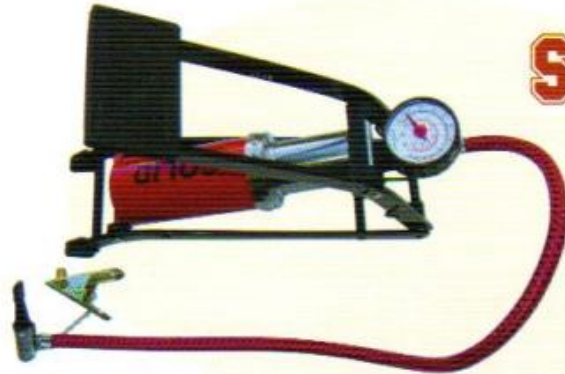

Winton

สูบลม

สูบลมทำเหยียบเดียว WINTON (B440)

สูบลมทำเหยียบเดียว รุ่นพิเศษแกนสูบใหญ่ WINTON (B660)

สูบลมทำเหยียบคู่ รุ่นพิเศษแกนสูบใหญ่ WINTON (B860)

SOLID

สูบลมทำเหยียบ SOLID แกนใหญ่

เฉพาะหัวสูบลมปากเปิด

เฉพาะหัวสูบลมทองเหลือง

หัวสูบลมพลาสติก

สูบลมมือแบบมีหม้อพัก ตราลูกโลก BCP

สูบลมมือ มีบี

สายสูบลมจักรยานพร้อมหัว

ใช้กับรุ่น B440 B660 B860

สูบลมมือพัก รุ่นสายยาง รุ่นใหม่สายผ้า

อะไหล่ลูกหนัง สูบลมหม้อพัก