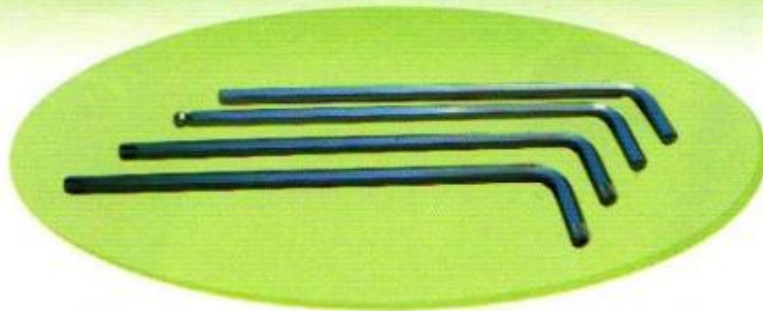

กุญแจหกเหลี่ยม ซีรีส์

เนื้อเหล็กเกรดพิเศษ Chrome Vanadium Steel

Koché
Germany

กุญแจหกเหลี่ยม เกรด A

รับประกันคุณภาพ

เนื้อเหล็กเกรดแข็งพิเศษ สำหรับช่างมืออาชีพ

กุญแจหกเหลี่ยม 2 ข้าง

ขนาด	ยาว/ความยาว
1.5 mm	47 mm
2.0 mm	52 mm
2.5 mm	59 mm
3.0 mm	66 mm
3.5 mm	70 mm
4.0 mm	74 mm
4.5 mm	80 mm
5.0 mm	84 mm
5.5 mm	90 mm
6.0 mm	95 mm
8.0 mm	108 mm
10.0 mm	122 mm
12.0 mm	140 mm
14.0 mm	162 mm
16.0 mm	178 mm
17.0 mm	182 mm

ยาว/ความยาว
92 mm
105 mm
117 mm
130 mm
140 mm
146 mm
160 mm
170 mm
180 mm
190 mm
210 mm
236 mm
262 mm
298 mm
328 mm
340 mm

กุญแจหกเหลี่ยม หัวบอล

ขนาด	ยาว/ความยาว
1.5 mm	47 mm
2.0 mm	52 mm
2.5 mm	59 mm
3.0 mm	66 mm
4.0 mm	74 mm
5.0 mm	84 mm
6.0 mm	95 mm
8.0 mm	108 mm
10.0 mm	122 mm
12.0 mm	140 mm
14.0 mm	162 mm
17.0 mm	182 mm

ยาว/ความยาว
92 mm
105 mm
117 mm
130 mm
146 mm
170 mm
190 mm
210 mm
236 mm
262 mm
298 mm
340 mm

หมายเหตุ : ขนาด 1.5 - 3.5 mm USSQ กว้าง: 12 อัน
ขนาด 4.0 - 10.0 mm USSQ กว้าง: 12 อัน
ขนาด 12.0 - 17.0 mm USSQ กว้าง: 6 อัน

กุญแจหกเหลี่ยม หัวท็อก ไม่มีรู

ขนาด	ยาว/ความยาว
T10	96 mm
T15	106 mm
T20	118 mm
T25	132 mm
T27	148 mm
T30	165 mm
T40	188 mm
T45	208 mm
T50	236 mm

หมายเหตุ : ขนาด T10 - T20 USSQ กว้าง: 12 อัน
ขนาด T25 - T50 USSQ กว้าง: 12 อัน

กุญแจหกเหลี่ยม 2 ข้าง

ขนาด	ยาว/ความยาว
1/16"	46 mm
5/64"	52 mm
3/32"	59 mm
1/8"	66 mm
5/32"	74 mm
3/16"	85 mm
7/32"	90 mm
1/4"	96 mm
5/16"	107 mm
3/8"	125 mm
1/2"	140 mm

ยาว/ความยาว
92 mm
105 mm
117 mm
130 mm
146 mm
166 mm
180 mm
188 mm
212 mm
240 mm
266 mm

กุญแจหกเหลี่ยม หัวบอล

ขนาด	ยาว/ความยาว
1/16"	46 mm
5/64"	52 mm
3/32"	59 mm
1/8"	66 mm
5/32"	74 mm
3/16"	85 mm
7/32"	90 mm
1/4"	96 mm
5/16"	107 mm
3/8"	125 mm
1/2"	150 mm

ยาว/ความยาว
92 mm
105 mm
117 mm
130 mm
146 mm
166 mm
180 mm
188 mm
212 mm
240 mm
275 mm

กุญแจหกเหลี่ยม หัวท็อก *มีรู*

ขนาด	ยาว/ความยาว
T10	96 mm
T15	106 mm
T20	118 mm
T25	132 mm
T27	148 mm
T30	165 mm
T40	188 mm
T45	208 mm
T50	236 mm

หมายเหตุ : ขนาด 1/16" - 1/8" USSQ กว้าง: 12 อัน
ขนาด 5/32" - 5/16" USSQ กว้าง: 12 อัน
ขนาด 3/8" - 1/2" USSQ กว้าง: 6 อัน