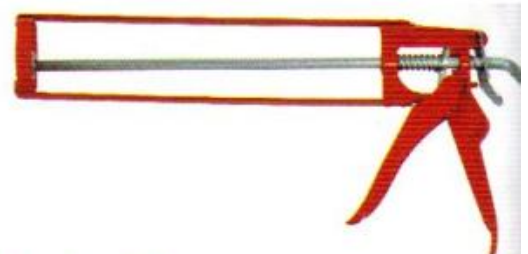

แปรงลวดทองเหลือง ตราลูกโลก BCP

ขนาด 5 แฉก 6 แฉก 7 แฉก

แปรงลวดเหล็ก ตราลูกโลก BCP

ขนาด 3 แฉก 4 แฉก 5 แฉก

ปืนยิงกาวไฟฟ้าได้หวั่น
รุ่นใหญ่ (60 W)

ปืนยิงกาวไฟฟ้าได้หวั่น
รุ่นเล็ก (15 W)

★ กาวแท่ง ขนาด 1/2"

ปืนยิงกาวซิลิโคน รุ่นครึ่งวงกลม สีฟ้า 10"

ปืนยิงกาวซิลิโคน รุ่นแปเหลี่ยม สีส้ม 9.5"