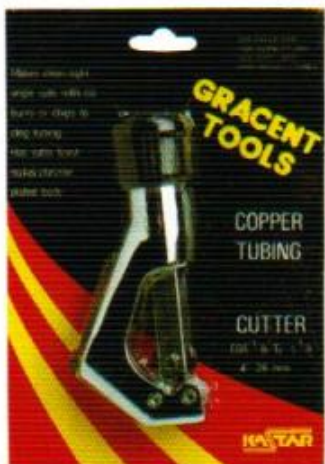

**CT-1226** ชุดบานพับ ชั้นเดียวพร้อมตัด (3/16"-5/8")

**CT-1226L** ชุดบานพับ 2 ชั้น พร้อมตัดแบบกระเป๋ (3/16"-5/8")

**CT-5** ลูกบานพับ เป็นชุด (3/16"-1/2")

**CT-127B** ลูกคัดเตอร์เล็ก  
**CT-274B** ลูกคัดเตอร์ใหญ่

คัดเตอร์ตัดแป็บ อเมริกา **KASTAR**

คัดเตอร์ตัดแป็บตัวสีแดง ไต้หวัน

ชุดบานพับมี 3 ตัวสปริ ไต้หวัน