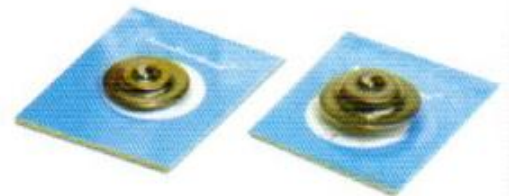

**CT-1226** ชุดบานพับ ชั้นเดียวพร้อมตัด (3/16"-5/8")

**CT-1226L** ชุดบานพับ 2 ชั้น พร้อมตัดแบบกระเป๋ (3/16"-5/8")

**CT-5** ลูกบานพับ เป็นชุด (3/16"-1/2")

**CT-127B** ลูกคัดเตอร์เล็ก  
**CT-274B** ลูกคัดเตอร์ใหญ่

คัดเตอร์ตัดแป็บ อเมริกา **KASTAR**

คัดเตอร์ตัดแป็บตัวสีแดง ไต้หวัน

ชุดบานพับมี 3 ตัวสปริ ไต้หวัน