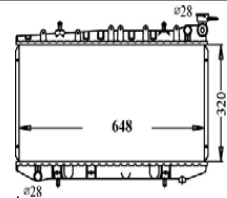

MBRD511 NA

MBRD527 NA

MBRD527 NM

MBRD511 NA	RADIATOR 4L							✓				M/T		CANTER 4032	94	MR000858			
MBRD527 NA	RADIATOR							✓				M/T		FUSO Fighter'92-99 4D34/6D16/6D17/6M60 MT	92-99	MC433497	MC443350	ME294378	
MBRD527 NM	RADIATOR							✓				M/T		FUSO Fighter'92-99 6D17/6D16/6M61 MT	92-99	ME293975			