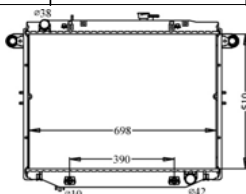

RADIATOR

FPI CODE	Description	18MM	20MM	22MM	26MM	32MM	36MM	40MM	48MM	55MM	57MM	A/T	M/T	CAR MODEL	Year	OEM1	OEM2	OEM3	OEM4

TYRD097 NA	RADIATOR 1.0 1.3	✓										A/T		YARIS	'05	16400-21300			
TYRD097 MA	RADIATOR 1.0/1.3L		✓									A/T		YARIS	'05	16400-21300			
TYRD097 TA	RADIATOR 1.1/1.3L				✓							A/T		YARIS	'05	16400-21300			
TYRD097 NB	RADIATOR 1.4D											M/T		YARIS	'05	16400-0N050			
TYRD097 MB	RADIATOR 1.4D											M/T		YARIS	'05	16400-0N050			
TYRD099 NA	RADIATOR											A/T		CAMRY SXV20	'97-00	16400-7A300	16400-7A310	16400-7A311	16400-03150
TYRD099 TA	RADIATOR											A/T		CAMRY SXV20	'97-00	16400-7A300	16400-7A310	16400-7A311	16400-03150
TYRD099 NB	RADIATOR											M/T		CAMRY SXV20	'97-00	16400-03140			

TYRD100 NA	RADIATOR							✓				A/T		LAND CRUISER FJ100/VZJ100	01	16400-50210			
TYRD100 NB	RADIATOR							✓				M/T		LAND CRUISER FJ100/VZJ100	01	16400-50210			
TYRD101 NA	RADIATOR											M/T		COROLLA AE100	'93-'96	16400-15530-C1			
TYRD101 TA	RADIATOR				✓							A/T		COROLLA AE100	'92-'96	16400-15510	16400-15480		
TYRD101 NB	RADIATOR											A/T		COROLLA AE100	'93-'96	16400-15500-C1			
TYRD101 TB	RADIATOR											M/T		COROLLA AE100	'92-'96	16400-15480	16400-15481		

TYRD102 NA

TYRD102 NA	RADIATOR	✓										A/T		COROLLA CE100	'93-'97	16400-64630			
TYRD102 NB	RADIATOR	✓										M/T		COROLLA CE100	'93-'97	16400-64640			
TYRD102 TB	RADIATOR				✓							M/T		COROLLA CE100	'93-'97	16400-64640			
TYRD110 NA	RADIATOR											A/T		COROLLA'98-00 AE110 ATM	'98-00	16400-15500	16400-15501	16400-15700	
TYRD110 NB	RADIATOR											M/T		COROLLA'98-00 AE110 MTM	'98-00	16400-15690			

TYRD111 NA	RADIATOR	✓										A/T		CAMRY ACV30	03	16400-28280			
TYRD111 TA	RADIATOR				✓							A/T		CAMRY ACV30	03	16400-28280			
TYRD111 NB	RADIATOR	✓										M/T		CAMRY ACV30	03	16400-28270			
TYRD121 NA	RADIATOR											A/T		SOLUNA	'97-'99	16400-02260			
TYRD121 NM	RADIATOR											M/T		SOLUNA	'97-'99	16400-02250			

TYRD123 NA

TYRD123 NB

TYRD127 NA

TYRD127 NB