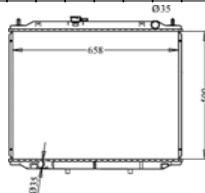

NSRD131 NA	RADIATOR											A/T		SUNNY		07	21460-95F0C		
NSRD131 TA	RADIATOR											A/T		SUNNY		07	21460-95F0C		
NSRD131 NM	RADIATOR											M/T		SUNNY		07	21460-95F0E		
NSRD131 TM	RADIATOR											M/T		SUNNY		07	21460-95F0E		
NSRD151 NA	RADIATOR											A/T		TIIDA		'05-'09	21460-ED500		
NSRD151 TA	RADIATOR											A/T		TIIDA		'06	21460-EL000		
NSRD151 NM	RADIATOR											M/T		TIIDA		'05-'09	21460-ED500		

NSRD153 NA