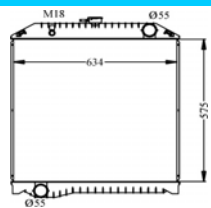

HNRD007 NM / TM