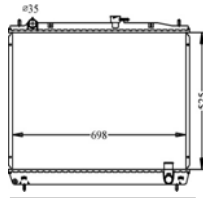

MBRD059 ND / TD