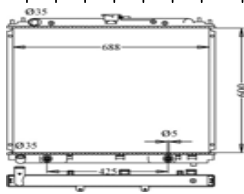

NSRD131 NM / TM