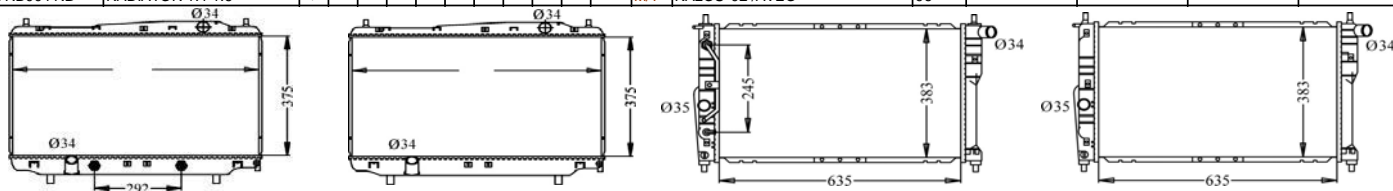

CVRD011 NA	RADIATOR	✓										A/T		EPICA MAGNUS	02	96475475				
CVRD011 TA	RADIATOR	✓			✓							A/T		EPICA MAGNUS	02	96475475				
CVRD011 NM	RADIATOR	✓										M/T		EPICA MAGNUS	02	96475476				
CVRD011 TM	RADIATOR	✓			✓							M/T		EPICA MAGNUS	02	96475476				
DWRD001 NA	RADIATOR 1.5i	✓										A/T		LANOS	1997	96182260				
DWRD001 NM	RADIATOR 1.5i	✓										M/T		LANOS	1997	96182261