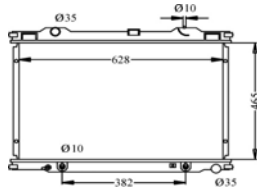

KARD061 NC / TC