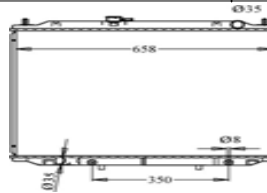

RADIATOR

FPI CODE	Description	18MM	20MM	22MM	26MM	32MM	36MM	40MM	48MM	55MM	57MM	A/T	M/T	CAR MODEL	Year	OEM1	OEM2	OEM3	OEM4

NSRD117 NA

NSRD117 NA	RADIATOR											A/T		TERRANO'02	DATSUN TRUCK 2.7D	97-03				
NSRD117 NM	RADIATOR											M/T		TERRANO'02	DATSUN TRUCK 2.7D	97-03				
NSRD117 NC	RADIATOR 3.0D											A/T		TERRANO		02	21410-2X900			
NSRD117 ND	RADIATOR 3.0D											M/T		TERRANO		02	21410-2X900			

NSRD125 NA	RADIATOR DIESEL											A/T		NAVARA		'06-'10	21460-EB70A	21460-EB30ASA	21460-EA005
NSRD125 NM	RADIATOR DIESEL											M/T		NAVARA		'06-'10	21410-EB30A	21410-EB70A	
NSRD125 NC	RADIATOR											M/T		NAVARA		05	21460-EB30A		
NSRD125 TC	RADIATOR											A/T		NAVARA		'05	21460-EB30A		
NSRD125 ND	RADIATOR											M/T		NAVARA		05	21410-EB30A		
NSRD125 TD	RADIATOR											M/T		NAVARA		'05	21410-EB30A		

NSRD131 NA	RADIATOR											A/T		SUNNY		07	21460-95F0C		
NSRD131 TA	RADIATOR											A/T		SUNNY		07	21460-95F0C		
NSRD131 NM	RADIATOR											M/T		SUNNY		07	21460-95F0E		
NSRD131 TM	RADIATOR											M/T		SUNNY		07	21460-95F0E		
NSRD151 NA	RADIATOR											A/T		TIIDA		'05-'09	21460-ED500		
NSRD151 TA	RADIATOR											A/T		TIIDA		'06	21460-EL000		
NSRD151 NM	RADIATOR											M/T		TIIDA		'05-'09	21460-ED500		

NSRD153 NA

NSRD175 NA

NSRD153 NA	RADIATOR											A/T		TIIDA		06	21460-AX800		
NSRD155 NA	RADIATOR											M/T		TIIDA		09			
NSRD175 NA	RADIATOR 2.0											M/T		QASHQAI		07	21400-JD000	21400-JD50B	21400-JD51B
NSRD175 NM	RADIATOR 1.6											M/T		QASHQAI		07	21400-JD000	21400-JD50B	21400-JD51B

NSRD181 NA

NSRD188 NA

NSRD188 NC

NSRD181 NA	RADIATOR											M/T		ADVAN Y11/YD22 DD		01	21410-6M007		
NSRD188 NA	RADIATOR 2.4											A/T		URVAN E25		06	21460-VW200		
NSRD188 NC	RADIATOR 2.4											A/T		URVAN E25		06	21460-VX120