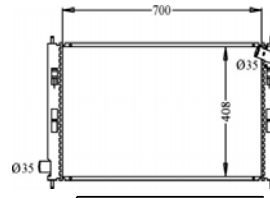

MBRD073 NA / TA