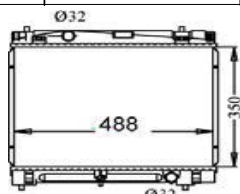

TYRD102 NA

TYRD102 NB

TYRD110 NA

TYRD110 NB

TYRD102 NA	RADIATOR	✓										A/T		COROLLA CE100	'93-'97	16400-64630			
TYRD102 NB	RADIATOR	✓										M/T		COROLLA CE100	'93-'97	16400-64640			
TYRD102 TB	RADIATOR				✓							M/T		COROLLA CE100	'93-'97	16400-64640			
TYRD110 NA	RADIATOR											A/T		COROLLA'98-00 AE110 ATM	'98-00	16400-15500	16400-15501	16400-15700	
TYRD110 NB	RADIATOR											M/T		COROLLA'98-00 AE110 MTM	'98-00	16400-15690			