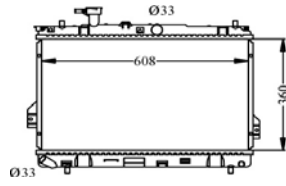

RADIATOR

FPI CODE	Description	18MM	20MM	22MM	26MM	32MM	36MM	40MM	48MM	55MM	57MM	A/T	M/T	CAR MODEL	Year	OEM1	OEM2	OEM3	OEM4

		HYRD065 NA											HYRD065 NM											HYRD071 NA / TA		HYRD071 NM / TM			
HYRD065 NA	RADIATOR													A/T	MATRIX MPV	06	25310-17100												
HYRD065 NM	RADIATOR													M/T	MATRIX MPV	06													
HYRD071 NA	RADIATOR 1.3/1.5	✓												A/T	GETZ	02	25310-1C150												
HYRD071 TA	RADIATOR 1.3/1.5													A/T	GETZ	02	25310-1C150												
HYRD071 NM	RADIATOR 1.3/1.5	✓												M/T	GETZ	02	25310-1C100												
HYRD071 TM	RADIATOR 1.3/1.5													M/T	GETZ	02	25310-1C100												

		HYRD073 NM											HYRD083 NA / MA / TA											HYRD083 NM / MM / TM		HYRD085 MA			
HYRD073 NM	RADIATOR	✓												M/T	GETZ	'06-'09													
HYRD083 NA	RADIATOR	✓												A/T	TUCSON	03	25310-0L500	25310-1L700											
HYRD083 MA	RADIATOR	✓												A/T	TUCSON	'03	25310-0L500	25310-1L700											
HYRD083 TA	RADIATOR				✓									A/T	TUCSON	03	25310-0L500	25310-1L700											
HYRD083 NM	RADIATOR	✓												M/T	TUCSON	03													
HYRD083 MM	RADIATOR				✓									M/T	TUCSON	'03													
HYRD083 TM	RADIATOR				✓									M/T	TUCSON	03													
HYRD085 MA	RADIATOR	✓												A/T	SONATA	'07	25310-3K180												

		HYRD087 NA / TA											HYRD087 NM / TM											HYRD088 NA / TA		HYRD088 NM / TM			
HYRD087 NA	RADIATOR	✓												A/T	SANTA FE	00	25310-26450												
HYRD087 TA	RADIATOR				✓									A/T	SANTA FE	00	25310-26450												
HYRD087 NM	RADIATOR	✓												M/T	SANTA FE	00	25310-26000												
HYRD087 TM	RADIATOR				✓									M/T	SANTA FE	00	25310-26000												
HYRD088 NA	RADIATOR	✓												A/T	SANTA FE	04	25310-26400												
HYRD088 TA	RADIATOR				✓									A/T	SANTA FE	04	25310-26400												
HYRD088 NM	RADIATOR	✓												M/T	SANTA FE	04	25310-26410												
HYRD088 TM	RADIATOR				✓									M/T	SANTA FE	04	25310-26410												

		HYRD089 NA											HYRD089 NM											HYRD121 NA / TA		HYRD121 NM / TM			
HYRD089 NA	RADIATOR				✓									A/T	SANTA FE	06	25310-2B100												
HYRD089 NM	RADIATOR				✓									M/T	SANTA FE	06													
HYRD121 NA	RADIATOR	✓												A/T	IX 35 TUCSON	10													
HYRD121 TA	RADIATOR				✓									A/T	IX 35 TUCSON	10													
HYRD121 NM	RADIATOR	✓												M/T	IX 35 TUCSON	10													
HYRD121 TM	RADIATOR				✓									M/T	IX 35 TUCSON	10