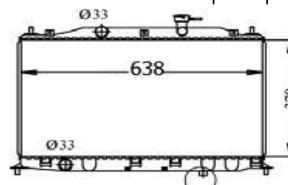

HYRD015 NA / MA / TA		HYRD015 NM / MM / TM											HYRD019 NA							
HYRD015 NA	RADIATOR													A/T	SONATA	'05-'08	25310-3K180			
HYRD015 MA	RADIATOR		✓											A/T	SONATA	'07	25310-3K180			
HYRD015 TA	RADIATOR			✓										A/T	SONATA	'07	25310-3K180			
HYRD015 NM	RADIATOR													M/T	SONATA	'05-'08	25310-3K080			
HYRD015 MM	RADIATOR		✓											M/T	SONATA	'07	25310-3K080			
HYRD015 TM	RADIATOR			✓										M/T	SONATA	'07	25310-3K080			
HYRD019 NA	RADIATOR	✓												A/T	SONATA	'11	25310-3Q600