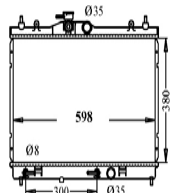

RADIATOR

FPI CODE	Description	18MM	20MM	22MM	26MM	32MM	36MM	40MM	48MM	55MM	57MM	A/T	M/T	CAR MODEL	Year	OEM1	OEM2	OEM3	OEM4

NSRD117 NA

NSRD117 NA	RADIATOR											A/T		TERRANO'02	DATSUN TRUCK 2.7D	97-03				
NSRD117 NM	RADIATOR											M/T		TERRANO'02	DATSUN TRUCK 2.7D	97-03				
NSRD117 NC	RADIATOR 3.0D											A/T		TERRANO		02	21410-2X900			
NSRD117 ND	RADIATOR 3.0D											M/T		TERRANO		02	21410-2X900			

NSRD125 NA

NSRD125 NA	RADIATOR DIESEL											A/T		NAVARA		'06-'10	21460-EB70A	21460-EB30ASA	21460-EA005
NSRD125 NM	RADIATOR DIESEL											M/T		NAVARA		'06-'10	21410-EB30A	21410-EB70A	
NSRD125 NC	RADIATOR											M/T		NAVARA		05	21460-EB30A		
NSRD125 TC	RADIATOR											A/T		NAVARA		'05	21460-EB30A		
NSRD125 ND	RADIATOR											M/T		NAVARA		05	21410-EB30A		
NSRD125 TD	RADIATOR											M/T		NAVARA		'05	21410-EB30A		

NSRD131 NA	RADIATOR											A/T		SUNNY		07	21460-95F0C		
NSRD131 TA	RADIATOR											A/T		SUNNY		07	21460-95F0C		
NSRD131 NM	RADIATOR											M/T		SUNNY		07	21460-95F0E		
NSRD131 TM	RADIATOR											M/T		SUNNY		07	21460-95F0E		
NSRD151 NA	RADIATOR											A/T		TIIDA		'05-'09	21460-ED500		
NSRD151 TA	RADIATOR											A/T		TIIDA		'06	21460-EL000		
NSRD151 NM	RADIATOR											M/T		TIIDA		'05-'09	21460-ED500		

NSRD153 NA

NSRD153 NA	RADIATOR											A/T		TIIDA		06	21460-AX800		
NSRD155 NA	RADIATOR											M/T		TIIDA		09			
NSRD175 NA	RADIATOR 2.0											M/T		QASHQAI		07	21400-JD000	21400-JD50B	21400-JD51B
NSRD175 NM	RADIATOR 1.6											M/T		QASHQAI		07	21400-JD000	21400-JD50B	21400-JD51B

NSRD181 NA

NSRD188 NA

NSRD188 NC

NSRD181 NA	RADIATOR											M/T		ADVAN Y11/YD22 DD		01	21410-6M007		
NSRD188 NA	RADIATOR 2.4											A/T		URVAN E25		06	21460-VW200		
NSRD188 NC	RADIATOR 2.4											A/T		URVAN E25		06	21460-VX120