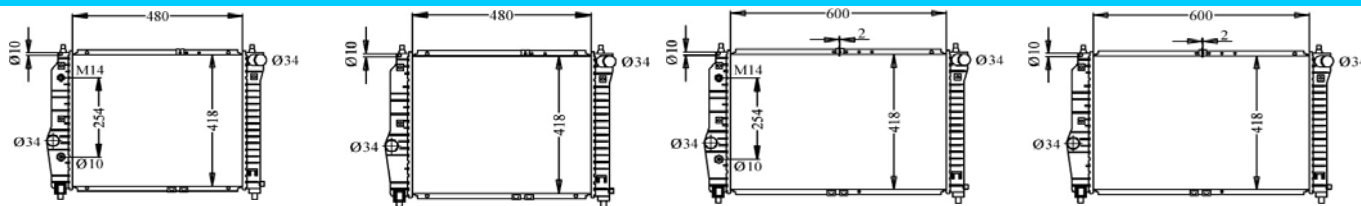

RADIATOR

FPI CODE	Description	16MM	20MM	22MM	26MM	32MM	36MM	40MM	48MM	55MM	57MM	A/T	M/T	CAR MODEL	Year	OEM1	OEM2	OEM3	OEM4

CHEVROLET / DAEWOO RADIATOR

CVRD003 NA	RADIATOR 1.2-1.4	✓										A/T		KALOS '02 /AVEO	03-06	96536524				
CVRD003 NM	RADIATOR 1.2-1.4	✓										M/T		KALOS '02 /AVEO	03-06	96536523				
CVRD004 NA	RADIATOR 1.4-1.6	✓										A/T		KALOS '02 /AVEO	96	96536526				
CVRD004 NB	RADIATOR 1.4-1.6	✓										M/T		KALOS '02 /AVEO	96	96536526