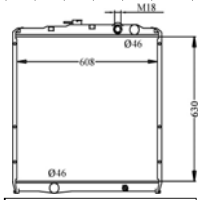

RADIATOR

FPI CODE	Description	16MM	20MM	22MM	26MM	32MM	36MM	40MM	48MM	55MM	57MM	A/T	M/T	CAR MODEL	Year	OEM1	OEM2	OEM3	OEM4

MBRD059 NC	RADIATOR	✓										A/T		PAJERO V73	02				
MBRD059 TC	RADIATOR		✓									A/T		PAJERO V73	02				
MBRD059 ND	RADIATOR	✓										M/T		PAJERO V73	02				
MBRD059 TD	RADIATOR			✓								M/T		PAJERO V73	02				
MBRD073 NA	RADIATOR	✓										M/T		OUTLANDER	07				
MBRD073 TA	RADIATOR			✓								M/T		OUTLANDER	07	1350A050			
MBRD073 NM	RADIATOR	✓										A/T		OUTLANDER	07				
MBRD073 TM	RADIATOR			✓								A/T		OUTLANDER	07	1350A050			

MBRD527 NA

MBRD511 NA	RADIATOR 4L							✓				M/T		CANTER 4032	94	MR000858			
MBRD527 NA	RADIATOR							✓				M/T		FUSO Fighter'92-99 4D34/6D16/6D17/6M60 MT	92-99	MC433497	MC443350	ME294378	
MBRD527 NM	RADIATOR							✓				M/T		FUSO Fighter'92-99 6D17/6D16/6M61 MT	92-99	ME293975			

NSRD017 NM	RADIATOR											M/T		SD23	83-85				
NSRD068 NA	RADIATOR		✓									A/T		HARDBODY D21	92-95	21450-01G11	21450-07G11	21450-09G11	
NSRD068 NM	RADIATOR			✓								M/T		HARDBODY D21	92-95	21450-01G10	21450-09G11		
NSRD068 NC	RADIATOR			✓								A/T		HARDBODY D21	92-95	21450-1F100			

NSRD068 ND	RADIATOR		✓									M/T		HARDBODY D21	92-95	21400-10G11			
NSRD072 NA	RADIATOR		✓									M/T		D21 TD25	93-95	21410-10G01-B			
NSRD073 NA	RADIATOR	✓										A/T		SUNNY B13	91-93	21460-59Y00	21460-60Y00	21460-68Y00	21460-68Y00
NSRD073 TA	RADIATOR			✓								A/T		SUNNY B13	91-93	21460-59Y00	21460-60Y00	21460-66Y00	21460-68Y00
NSRD073 NM	RADIATOR	✓										M/T		SUNNY B13	91-93	21410-62Y00	21410-62Y01	21410-64Y00	
NSRD073 TM	RADIATOR			✓								M/T		SUNNY B13	91-93	21410-62Y00	21410-62Y01	21410-64Y00	

NSRD074 NA	RADIATOR													TERRANO	95-97	21410-74P10-B			
NSRD076 NA	RADIATOR											A/T		SUNNY B14	94-96	21460-58Y00	21460-59Y00		
NSRD076 NM	RADIATOR	✓										M/T		SUNNY B14	94-96	21410-0M500	21410-58Y00	21410-59Y00	21410-66Y00

NSRD077 NA

NSRD077 NM