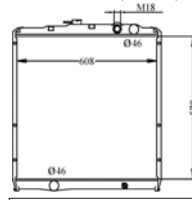

MBRD527 NM

MBRD511 NA	RADIATOR 4L							✓				M/T		CANTER 4032	94	MR000858			
MBRD527 NA	RADIATOR							✓				M/T		FUSO Fighter'92-99 4D34/6D16/6D17/6M60 MT	92-99	MC433497	MC443350	ME294378	
MBRD527 NM	RADIATOR							✓				M/T		FUSO Fighter'92-99 6D17/6D16/6M61 MT	92-99	ME293975