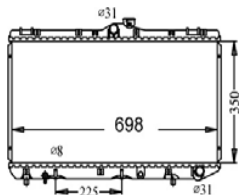

RADIATOR

FPI CODE	Description	18MM	20MM	22MM	26MM	32MM	36MM	40MM	48MM	55MM	57MM	A/T	M/T	CAR MODEL	Year	OEM1	OEM2	OEM3	OEM4

TYRD097 NA	RADIATOR 1.0 1.3	✓										A/T		YARIS	'05	16400-21300			
TYRD097 MA	RADIATOR 1.0/1.3L		✓									A/T		YARIS	'05	16400-21300			
TYRD097 TA	RADIATOR 1.1/1.3L				✓							A/T		YARIS	'05	16400-21300			
TYRD097 NB	RADIATOR 1.4D											M/T		YARIS	'05	16400-0N050			
TYRD097 MB	RADIATOR 1.4D											M/T		YARIS	'05	16400-0N050			
TYRD099 NA	RADIATOR											A/T		CAMRY SXV20	'97-00	16400-7A300	16400-7A310	16400-7A311	16400-03150
TYRD099 TA	RADIATOR											A/T		CAMRY SXV20	'97-00	16400-7A300	16400-7A310	16400-7A311	16400-03150
TYRD099 NB	RADIATOR											M/T		CAMRY SXV20	'97-00	16400-03140			

TYRD100 NA

TYRD100 NA	RADIATOR							✓				A/T		LAND CRUISER FJ100/VZJ100	01	16400-50210			
TYRD100 NB	RADIATOR							✓				M/T		LAND CRUISER FJ100/VZJ100	01	16400-50210			
TYRD101 NA	RADIATOR											M/T		COROLLA AE100	'93-'96	16400-15530-C1			
TYRD101 TA	RADIATOR				✓							A/T		COROLLA AE100	'92-'96	16400-15510	16400-15480		
TYRD101 NB	RADIATOR											A/T		COROLLA AE100	'93-'96	16400-15500-C1			
TYRD101 TB	RADIATOR											M/T		COROLLA AE100	'92-'96	16400-15480	16400-15481		

TYRD102 NA	RADIATOR	✓										A/T		COROLLA CE100	'93-'97	16400-64630			
TYRD102 NB	RADIATOR	✓										M/T		COROLLA CE100	'93-'97	16400-64640			
TYRD102 TB	RADIATOR				✓							M/T		COROLLA CE100	'93-'97	16400-64640			
TYRD110 NA	RADIATOR											A/T		COROLLA'98-00 AE110 ATM	'98-00	16400-15500	16400-15501	16400-15700	
TYRD110 NB	RADIATOR											M/T		COROLLA'98-00 AE110 MTM	'98-00	16400-15690			

TYRD111 NA	RADIATOR	✓										A/T		CAMRY ACV30	03	16400-28280			
TYRD111 TA	RADIATOR				✓							A/T		CAMRY ACV30	03	16400-28280			
TYRD111 NB	RADIATOR	✓										M/T		CAMRY ACV30	03	16400-28270			
TYRD121 NA	RADIATOR											A/T		SOLUNA	'97-'99	16400-02260			
TYRD121 NM	RADIATOR											M/T		SOLUNA	'97-'99	16400-02250			

TYRD123 NA

TYRD123 NB

TYRD127 NA

TYRD127 NB