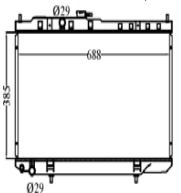

NSRD125 NC / TC