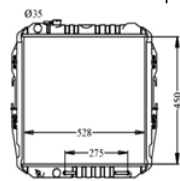

TYRD057 NB		TYRD058 NA / TA		TYRD058 NB / TB				
	TYRD057 NA																			
TYRD057 NA	RADIATOR											A/T		HILUX RN85						
TYRD057 NB	RADIATOR											M/T		HILUX RN85						
TYRD058 NA	RADIATOR 2.4											A/T		HILUX	88-93					
TYRD058 TA	RADIATOR 2.4											A/T		HILUX 2.4L	88-93					
TYRD058 NB	RADIATOR 2.4											M/T		HILUX	88-93					
TYRD058 TB	RADIATOR 2.4											M/T		HILUX	88-93