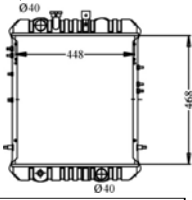

RADIATOR

FPI CODE	Description	16MM	20MM	22MM	26MM	32MM	36MM	40MM	48MM	55MM	57MM	A/T	M/T	CAR MODEL	Year	OEM1	OEM2	OEM3	OEM4

MBRD059 NC	RADIATOR	✓										A/T		PAJERO V73	02				
MBRD059 TC	RADIATOR		✓									A/T		PAJERO V73	02				
MBRD059 ND	RADIATOR	✓										M/T		PAJERO V73	02				
MBRD059 TD	RADIATOR			✓								M/T		PAJERO V73	02				
MBRD073 NA	RADIATOR	✓										M/T		OUTLANDER	07				
MBRD073 TA	RADIATOR			✓								M/T		OUTLANDER	07	1350A050			
MBRD073 NM	RADIATOR	✓										A/T		OUTLANDER	07				
MBRD073 TM	RADIATOR			✓								A/T		OUTLANDER	07	1350A050			

MBRD511 NA

MBRD511 NA	RADIATOR 4L							✓				M/T		CANTER 4032	94	MR000858			
MBRD527 NA	RADIATOR							✓				M/T		FUSO Fighter'92-99 4D34/6D16/6D17/6M60 MT	92-99	MC433497	MC443350	ME294378	
MBRD527 NM	RADIATOR							✓				M/T		FUSO Fighter'92-99 6D17/6D16/6M61 MT	92-99	ME293975			

NSRD017 NM	RADIATOR											M/T		SD23	83-85				
NSRD068 NA	RADIATOR		✓									A/T		HARDBODY D21	92-95	21450-01G11	21450-07G11	21450-09G11	
NSRD068 NM	RADIATOR			✓								M/T		HARDBODY D21	92-95	21450-01G10	21450-09G11		
NSRD068 NC	RADIATOR			✓								A/T		HARDBODY D21	92-95	21450-1F100			

NSRD068 ND	RADIATOR		✓									M/T		HARDBODY D21	92-95	21400-10G11			
NSRD072 NA	RADIATOR		✓									M/T		D21 TD25	93-95	21410-10G01-B			
NSRD073 NA	RADIATOR	✓										A/T		SUNNY B13	91-93	21460-59Y00	21460-60Y00	21460-68Y00	21460-68Y00
NSRD073 TA	RADIATOR			✓								A/T		SUNNY B13	91-93	21460-59Y00	21460-60Y00	21460-66Y00	21460-68Y00
NSRD073 NM	RADIATOR	✓										M/T		SUNNY B13	91-93	21410-62Y00	21410-62Y01	21410-64Y00	
NSRD073 TM	RADIATOR			✓								M/T		SUNNY B13	91-93	21410-62Y00	21410-62Y01	21410-64Y00	

NSRD074 NA	RADIATOR													TERRANO	95-97	21410-74P10-B			
NSRD076 NA	RADIATOR											A/T		SUNNY B14	94-96	21460-58Y00	21460-59Y00		
NSRD076 NM	RADIATOR	✓										M/T		SUNNY B14	94-96	21410-0M500	21410-58Y00	21410-59Y00	21410-66Y00

NSRD077 NA

NSRD077 NM