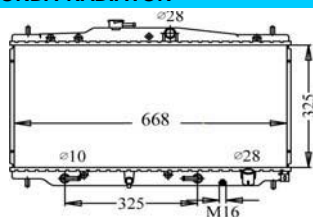

HONDA RADIATOR

HDRD009 NA / TA