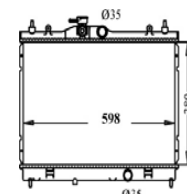

NSRD117 ND

NSRD117 NA

NSRD117 NA	RADIATOR											A/T		TERRANO'02	DATSUN TRUCK 2.7D	97-03				
NSRD117 NM	RADIATOR											M/T		TERRANO'02	DATSUN TRUCK 2.7D	97-03				
NSRD117 NC	RADIATOR 3.0D											A/T		TERRANO		02	21410-2X900			
NSRD117 ND	RADIATOR 3.0D											M/T		TERRANO		02	21410-2X900