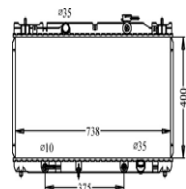

TYRD097 NB / MB