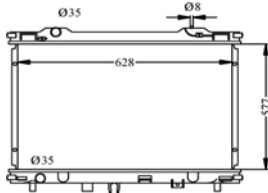

RADIATOR

FPI CODE	Description	18MM	20MM	22MM	26MM	32MM	36MM	40MM	48MM	55MM	57MM	A/T	M/T	CAR MODEL	Year	OEM1	OEM2	OEM3	OEM4
----------	-------------	------	------	------	------	------	------	------	------	------	------	-----	-----	-----------	------	------	------	------	------