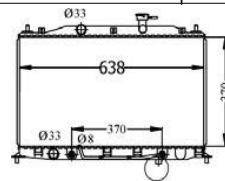

HYRD025 NA / MA		HYRD025 NM / MM											HYRD033 TA			HYRD033 TM				
HYRD025 NA	RADIATOR	✓												A/T	H10					
HYRD025 MA	RADIATOR		✓											A/T	H10					
HYRD025 NM	RADIATOR	✓												M/T	H10					
HYRD025 MM	RADIATOR		✓											M/T	H10					
HYRD033 TA	RADIATOR ALL ALUM.													A/T	H100					
HYRD033 TM	RADIATOR ALL ALUM.													M/T	H100	25300-43600	25300-43610