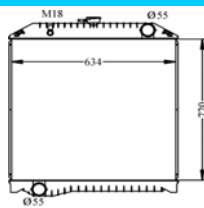

HNRD008 NM / TM

HNRD005 NM	RADIATOR						✓						M/T	Ranger FC-FD1J J08C	94-97	16090-4601			
HNRD005 TM	RADIATOR							✓					M/T	Ranger FC-FD1J J08C	94-97	16090-4601			
HNRD007 NM	RADIATOR						✓						M/T	Ranger KL-FE1JLDA J08C	99	16090-6060			
HNRD007 TM	RADIATOR							✓					M/T	Ranger KL-FE1JLDA J08C	99	16090-6060			
HNRD008 NA	RADIATOR							✓					M/T	RANGER		16090-6070			
HNRD008 TA	RADIATOR								✓				M/T	Ranger KC-GK1JW J08C		16090-6070