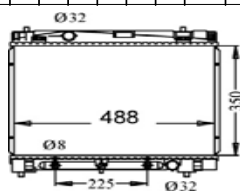

TYRD111 NB

TYRD111 NA	RADIATOR	✓										A/T		CAMRY ACV30	03	16400-28280			
TYRD111 TA	RADIATOR				✓							A/T		CAMRY ACV30	03	16400-28280			
TYRD111 NB	RADIATOR	✓										M/T		CAMRY ACV30	03	16400-28270			
TYRD121 NA	RADIATOR											A/T		SOLUNA	'97-'99	16400-02260			
TYRD121 NM	RADIATOR											M/T		SOLUNA	'97-'99	16400-02250			

TYRD123 NA

TYRD123 NB

TYRD127 NA

TYRD127 NB

TYRD123 NA	RADIATOR							✓				A/T		LAND CRUISER/GRJ200	2008	16400-31600			
TYRD123 NB	RADIATOR							✓				M/T		LAND CRUISER/GRJ200	2008	16400-31570			
TYRD127 NA	RADIATOR V8							✓				A/T		LAND CRUISER/VDJ200	2008	16400-51040			
TYRD127 NB	RADIATOR V8							✓				M/T		LAND CRUISER/VDJ200	2008