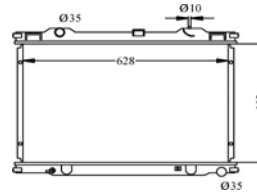

KARD061 ND / TD