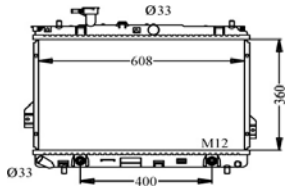

RADIATOR

FPI CODE	Description	18MM	20MM	22MM	26MM	32MM	36MM	40MM	48MM	55MM	57MM	A/T	M/T	CAR MODEL	Year	OEM1	OEM2	OEM3	OEM4

		HYRD065 NA											HYRD065 NM											HYRD071 NA / TA		HYRD071 NM / TM			
HYRD065 NA	RADIATOR													A/T	MATRIX MPV	06	25310-17100												
HYRD065 NM	RADIATOR													M/T	MATRIX MPV	06													
HYRD071 NA	RADIATOR 1.3/1.5	✓												A/T	GETZ	02	25310-1C150												
HYRD071 TA	RADIATOR 1.3/1.5													A/T	GETZ	02	25310-1C150												
HYRD071 NM	RADIATOR 1.3/1.5	✓												M/T	GETZ	02	25310-1C100												
HYRD071 TM	RADIATOR 1.3/1.5													M/T	GETZ	02	25310-1C100												

		HYRD073 NM											HYRD083 NA / MA / TA											HYRD083 NM / MM / TM		HYRD085 MA			
HYRD073 NM	RADIATOR	✓												M/T	GETZ	'06-'09													
HYRD083 NA	RADIATOR	✓												A/T	TUCSON	03	25310-0L500	25310-1L700											
HYRD083 MA	RADIATOR	✓												A/T	TUCSON	'03	25310-0L500	25310-1L700											
HYRD083 TA	RADIATOR				✓									A/T	TUCSON	03	25310-0L500	25310-1L700											
HYRD083 NM	RADIATOR	✓												M/T	TUCSON	03													
HYRD083 MM	RADIATOR				✓									M/T	TUCSON	'03													
HYRD083 TM	RADIATOR				✓									M/T	TUCSON	03													
HYRD085 MA	RADIATOR	✓												A/T	SONATA	'07	25310-3K180												

		HYRD087 NA / TA											HYRD087 NM / TM											HYRD088 NA / TA		HYRD088 NM / TM			
HYRD087 NA	RADIATOR	✓												A/T	SANTA FE	00	25310-26450												
HYRD087 TA	RADIATOR				✓									A/T	SANTA FE	00	25310-26450												
HYRD087 NM	RADIATOR	✓												M/T	SANTA FE	00	25310-26000												
HYRD087 TM	RADIATOR				✓									M/T	SANTA FE	00	25310-26000												
HYRD088 NA	RADIATOR	✓												A/T	SANTA FE	04	25310-26400												
HYRD088 TA	RADIATOR				✓									A/T	SANTA FE	04	25310-26400												
HYRD088 NM	RADIATOR	✓												M/T	SANTA FE	04	25310-26410												
HYRD088 TM	RADIATOR				✓									M/T	SANTA FE	04	25310-26410												

		HYRD089 NA											HYRD089 NM											HYRD121 NA / TA		HYRD121 NM / TM			
HYRD089 NA	RADIATOR				✓									A/T	SANTA FE	06	25310-2B100												
HYRD089 NM	RADIATOR				✓									M/T	SANTA FE	06													
HYRD121 NA	RADIATOR	✓												A/T	IX 35 TUCSON	10													
HYRD121 TA	RADIATOR				✓									A/T	IX 35 TUCSON	10													
HYRD121 NM	RADIATOR	✓												M/T	IX 35 TUCSON	10													
HYRD121 TM	RADIATOR				✓									M/T	IX 35 TUCSON	10