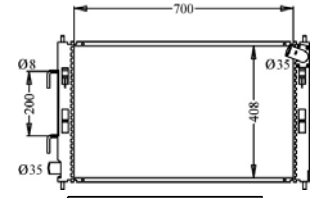

MBRD073 NM / TM

MBRD059 NC	RADIATOR	✓										A/T		PAJERO V73	02				
MBRD059 TC	RADIATOR		✓									A/T		PAJERO V73	02				
MBRD059 ND	RADIATOR	✓										M/T		PAJERO V73	02				
MBRD059 TD	RADIATOR			✓								M/T		PAJERO V73	02				
MBRD073 NA	RADIATOR	✓										M/T		OUTLANDER	07				
MBRD073 TA	RADIATOR			✓								M/T		OUTLANDER	07	1350A050			
MBRD073 NM	RADIATOR	✓										A/T		OUTLANDER	07				
MBRD073 TM	RADIATOR			✓								A/T		OUTLANDER	07	1350A050