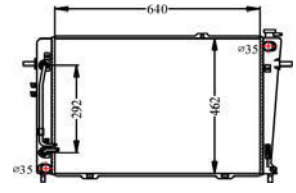

KARD073 NA / ATA

KARD061 NC	RADIATOR 2.5 DIESEL	✓										A/T		SORENTO		25310-3E300			
KARD061 TC	RADIATOR 2.5 DIESEL				✓							A/T		SORENTO		25310-3E300			
KARD061 ND	RADIATOR 2.5 DIESEL	✓										M/T		SORENTO		25310-3E000			
KARD061 TD	RADIATOR 2.5 DIESEL				✓							M/T		SORENTO		25310-3E000			
KARD061 NM	RADIATOR 3.3/3.5 iv6	✓										M/T		SORENTO		25310-3E200			
KARD061 TM	RADIATOR 3.3/3.5 iv6				✓							M/T		SORENTO		25310-3E200			
KARD073 NA	RADIATOR	✓										A/T		SPORTAGE D 05- Tucson D 05	05	25310-2E500	25310-2E700	25310-2E900	
KARD073 TA	RADIATOR				✓							A/T		SPORTAGE D 05- Tucson D 05	05	25310-2E500	25310-2E700	25310-2E900	

MZR003 NA		MZR006 NA										MZR011 NA			MZR011 NM / TM				
MZR003 NA	RADIATOR PLASTIC ALUMINUM	✓											A/T	323 PROTEGE	'99-00	ZL0112200A	ZL0115200A		
MZR006 NA	RADIATOR													B1600	'84				
MZR011 NA	RADIATOR PLASTIC ALUMINUM												A/T	MAZDA 3	'04-'07	Z60215200C			
MZR011 NM	RADIATOR	✓											M/T	MAZDA 3	'06	Y201-15-200D	Y601-15-200D	Z602-15-200C	Z603-15-200
MZR011 TM	RADIATOR												M/T	MAZDA 3	'06	Y201-15-200D	Y601-15-200D	Z602-15-200C	Z603-15-200

MZR020 TA		MZR020 NM / TM										MZR020 TC			MZR020 TD				
MZR020 TA	RADIATOR DIESEL				✓								A/T	B2200	'96-'99	F2P5-15-200B	F2P5-15-200C		
MZR020 NM	RADIATOR												M/T	B2200	'93-'95	ULT1-15-200T			
MZR020 TM	RADIATOR DIESEL				✓								M/T	B2200	'96-'99	F2P5-15-200B	F2P5-15-200C		
MZR020 TC	RADIATOR GASOLINE				✓								A/T	B2200	'96-'99	F2P5-15-200B	F2P5-15-200C		
MZR020 TD	RADIATOR GASOLINE				✓								M/T	B2200	'96-'99	F2P5-15-200B	F2P5-15-200C		

MZR028 TA		MZR028 NM / TM										MZR029 NM							
MZR028 TA	RADIATOR				✓								A/T	B2500	'96-'99	G503-15-200A	G503-15-200b		
MZR028 NM	RADIATOR				✓								M/T	B2500	'96-'99	G503-15-200C	G503-15-200D		
MZR028 TM	RADIATOR				✓								M/T	B2500	'96-'99	G503-15-200C	G503-15-200D		
MZR029 NM	RADIATOR 2.9												M/T	MAZDA/FORD RANGER	'02-'03	WL81-15-200C