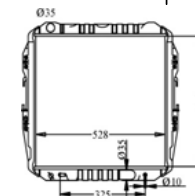

TYRD059 NB / TB		TYRD059 NC / TC		TYRD059 ND / MD / TD				
	TYRD059 NA / TA																			
TYRD059 NA	RADIATOR											M/T		HILUX	89-95					
TYRD059 TA	RADIATOR											M/T		HILUX	89-95					
TYRD059 NB	RADIATOR											M/T		HILUX LN106 LN111	88-97					
TYRD059 TB	RADIATOR											M/T		HILUX LN106 LN111	88-97					
TYRD059 NC	RADIATOR 2.4/3.0L											A/T		HILUX LN85D LN13#	89	16400-54630				
TYRD059 TC	RADIATOR 2.4/3.0L											A/T		HILUX LN85D LN13#	89	16400-54630				
TYRD059 ND	RADIATOR 2.4/3.0L											M/T		HILUX	89					
TYRD059 MD	RADIATOR 2.4/3.0L											M/T		HILUX LH85	89					
TYRD059 TD	RADIATOR 2.4/3.0L											M/T		HILUX	89