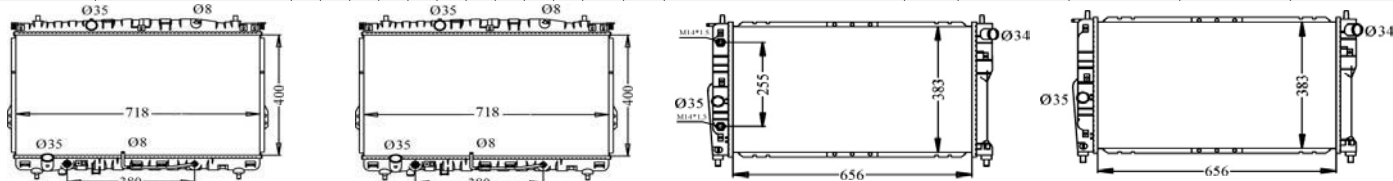

DWRD099 NA	RADIATOR 1.5i 16V	✓										A/T		NUBIRA	97	96351931				
DWRD099 NM	RADIATOR 1.5i 16V	✓										M/T		NUBIRA	97	96181369				
DWRD100 NA	RADIATOR 1.5i 16V	✓										A/T		NUBIRA	97	96273594				
DWRD100 NM	RADIATOR 1.5i 16V	✓										M/T		NUBIRA	97	96273596