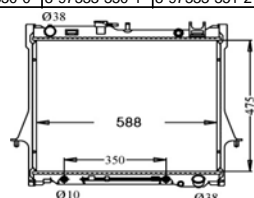

IZRD030 NA

IZRD030 NM

IZRD037 NA

IZRD037 NM

IZRD030 NA	RADIATOR 3.0 TURBO											A/T		TFR	'00-'02	8-97920-961-0			
IZRD030 NM	RADIATOR 3.0 TURBO											M/T		TFR	'00-'02	8-97920-960-0			
IZRD037 NA	RADIATOR 3.0											A/T		D-MAX	'03-'05	8-97333-349-0	8-97333-349-1	8-97333-349-3	8-98164-741-0
IZRD037 NM	RADIATOR 3.0 2WD											M/T		D-MAX	'03-'05	8-97333-350-0	8-97333-350-1	8-97333-351-2	8-98047-676-0