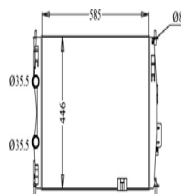

RADIATOR

FPI CODE	Description	18MM	20MM	22MM	26MM	32MM	36MM	40MM	48MM	55MM	57MM	A/T	M/T	CAR MODEL	Year	OEM1	OEM2	OEM3	OEM4

NSRD117 NC

NSRD117 NA

NSRD117 NA	RADIATOR											A/T		TERRANO'02	DATSUN TRUCK 2.7D	97-03				
NSRD117 NM	RADIATOR											M/T		TERRANO'02	DATSUN TRUCK 2.7D	97-03				
NSRD117 NC	RADIATOR 3.0D											A/T		TERRANO		02	21410-2X900			
NSRD117 ND	RADIATOR 3.0D											M/T		TERRANO		02	21410-2X900			

NSRD125 NA	RADIATOR DIESEL											A/T		NAVARA		'06-'10	21460-EB70A	21460-EB30ASA	21460-EA005
NSRD125 NM	RADIATOR DIESEL											M/T		NAVARA		'06-'10	21410-EB30A	21410-EB70A	
NSRD125 NC	RADIATOR											M/T		NAVARA		05	21460-EB30A		
NSRD125 TC	RADIATOR											A/T		NAVARA		'05	21460-EB30A		
NSRD125 ND	RADIATOR											M/T		NAVARA		05	21410-EB30A		
NSRD125 TD	RADIATOR											M/T		NAVARA		'05	21410-EB30A		

NSRD131 NA	RADIATOR											A/T		SUNNY		07	21460-95F0C		
NSRD131 TA	RADIATOR											A/T		SUNNY		07	21460-95F0C		
NSRD131 NM	RADIATOR											M/T		SUNNY		07	21460-95F0E		
NSRD131 TM	RADIATOR											M/T		SUNNY		07	21460-95F0E		
NSRD151 NA	RADIATOR											A/T		TIIDA		'05-'09	21460-ED500		
NSRD151 TA	RADIATOR											A/T		TIIDA		'06	21460-EL000		
NSRD151 NM	RADIATOR											M/T		TIIDA		'05-'09	21460-ED500		

NSRD153 NA

NSRD153 NA	RADIATOR											A/T		TIIDA		06	21460-AX800		
NSRD155 NA	RADIATOR											M/T		TIIDA		09			
NSRD175 NA	RADIATOR 2.0											M/T		QASHQAI		07	21400-JD000	21400-JD50B	21400-JD51B
NSRD175 NM	RADIATOR 1.6											M/T		QASHQAI		07	21400-JD000	21400-JD50B	21400-JD51B

NSRD181 NA

NSRD188 NA

NSRD188 NC

NSRD181 NA	RADIATOR											M/T		ADVAN Y11/YD22 DD		01	21410-6M007		
NSRD188 NA	RADIATOR 2.4											A/T		URVAN E25		06	21460-VW200		
NSRD188 NC	RADIATOR 2.4											A/T		URVAN E25		06	21460-VX120