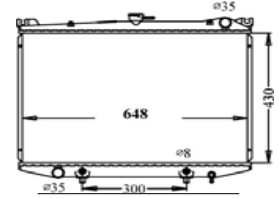

NSRD073 NM / TM

NSRD068 ND	RADIATOR		✓									M/T		HARDBODY D21	92-95	21400-10G11			
NSRD072 NA	RADIATOR		✓									M/T		D21 TD25	93-95	21410-10G01-B			
NSRD073 NA	RADIATOR	✓										A/T		SUNNY B13	91-93	21460-59Y00	21460-60Y00	21460-68Y00	21460-68Y00
NSRD073 TA	RADIATOR			✓								A/T		SUNNY B13	91-93	21460-59Y00	21460-60Y00	21460-66Y00	21460-68Y00
NSRD073 NM	RADIATOR	✓										M/T		SUNNY B13	91-93	21410-62Y00	21410-62Y01	21410-64Y00	
NSRD073 TM	RADIATOR			✓								M/T		SUNNY B13	91-93	21410-62Y00	21410-62Y01	21410-64Y00	

NSRD074 NA	RADIATOR													TERRANO	95-97	21410-74P10-B			
NSRD076 NA	RADIATOR											A/T		SUNNY B14	94-96	21460-58Y00	21460-59Y00		
NSRD076 NM	RADIATOR	✓										M/T		SUNNY B14	94-96	21410-0M500	21410-58Y00	21410-59Y00	21410-66Y00

NSRD077 NA

NSRD077 NM