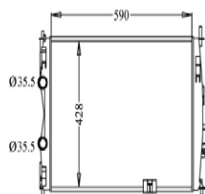

RADIATOR

FPI CODE	Description	18MM	20MM	22MM	26MM	32MM	36MM	40MM	48MM	55MM	57MM	A/T	M/T	CAR MODEL	Year	OEM1	OEM2	OEM3	OEM4
----------	-------------	------	------	------	------	------	------	------	------	------	------	-----	-----	-----------	------	------	------	------	------