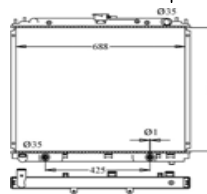

NSRD151 NA / TA