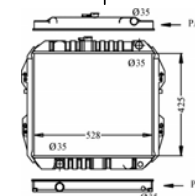

TYRD059 NB / TB		TYRD059 NC / TC		TYRD059 ND / MD / TD				
	TYRD059 NA / TA																			
TYRD059 NA	RADIATOR											M/T		HILUX	89-95					
TYRD059 TA	RADIATOR											M/T		HILUX	89-95					
TYRD059 NB	RADIATOR											M/T		HILUX LN106 LN111	88-97					
TYRD059 TB	RADIATOR											M/T		HILUX LN106 LN111	88-97					
TYRD059 NC	RADIATOR 2.4/3.0L											A/T		HILUX LN85D LN13#	89	16400-54630				
TYRD059 TC	RADIATOR 2.4/3.0L											A/T		HILUX LN85D LN13#	89	16400-54630				
TYRD059 ND	RADIATOR 2.4/3.0L											M/T		HILUX	89					
TYRD059 MD	RADIATOR 2.4/3.0L											M/T		HILUX LH85	89					
TYRD059 TD	RADIATOR 2.4/3.0L											M/T		HILUX	89