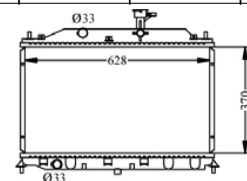

HYRD025 NA / MA		HYRD025 NM / MM											HYRD033 TA			HYRD033 TM				
HYRD025 NA	RADIATOR	✓												A/T	H10					
HYRD025 MA	RADIATOR		✓											A/T	H10					
HYRD025 NM	RADIATOR	✓												M/T	H10					
HYRD025 MM	RADIATOR		✓											M/T	H10					
HYRD033 TA	RADIATOR ALL ALUM.													A/T	H100					
HYRD033 TM	RADIATOR ALL ALUM.													M/T	H100	25300-43600	25300-43610