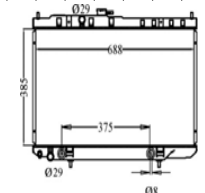

RADIATOR

FPI CODE	Description	18MM	20MM	22MM	26MM	32MM	36MM	40MM	48MM	55MM	57MM	A/T	M/T	CAR MODEL	Year	OEM1	OEM2	OEM3	OEM4

NSRD117 NA

NSRD117 NA	RADIATOR											A/T		TERRANO'02	DATSUN TRUCK 2.7D	97-03				
NSRD117 NM	RADIATOR											M/T		TERRANO'02	DATSUN TRUCK 2.7D	97-03				
NSRD117 NC	RADIATOR 3.0D											A/T		TERRANO		02	21410-2X900			
NSRD117 ND	RADIATOR 3.0D											M/T		TERRANO		02	21410-2X900			

NSRD125 NM

NSRD125 NA	RADIATOR DIESEL											A/T		NAVARA		'06-'10	21460-EB70A	21460-EB30ASA	21460-EA005
NSRD125 NM	RADIATOR DIESEL											M/T		NAVARA		'06-'10	21410-EB30A	21410-EB70A	
NSRD125 NC	RADIATOR											M/T		NAVARA		05	21460-EB30A		
NSRD125 TC	RADIATOR											A/T		NAVARA		'05	21460-EB30A		
NSRD125 ND	RADIATOR											M/T		NAVARA		05	21410-EB30A		
NSRD125 TD	RADIATOR											M/T		NAVARA		'05	21410-EB30A		

NSRD131 NA	RADIATOR											A/T		SUNNY		07	21460-95F0C		
NSRD131 TA	RADIATOR											A/T		SUNNY		07	21460-95F0C		
NSRD131 NM	RADIATOR											M/T		SUNNY		07	21460-95F0E		
NSRD131 TM	RADIATOR											M/T		SUNNY		07	21460-95F0E		
NSRD151 NA	RADIATOR											A/T		TIIDA		'05-'09	21460-ED500		
NSRD151 TA	RADIATOR											A/T		TIIDA		'06	21460-EL000		
NSRD151 NM	RADIATOR											M/T		TIIDA		'05-'09	21460-ED500		

NSRD153 NA

NSRD153 NA	RADIATOR											A/T		TIIDA		06	21460-AX800		
NSRD155 NA	RADIATOR											M/T		TIIDA		09			
NSRD175 NA	RADIATOR 2.0											M/T		QASHQAI		07	21400-JD000	21400-JD50B	21400-JD51B
NSRD175 NM	RADIATOR 1.6											M/T		QASHQAI		07	21400-JD000	21400-JD50B	21400-JD51B

NSRD181 NA

NSRD188 NA

NSRD188 NC

NSRD181 NA	RADIATOR											M/T		ADVAN Y11/YD22 DD		01	21410-6M007		
NSRD188 NA	RADIATOR 2.4											A/T		URVAN E25		06	21460-VW200		
NSRD188 NC	RADIATOR 2.4											A/T		URVAN E25		06	21460-VX120