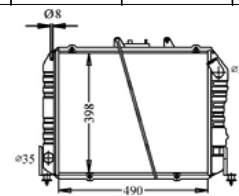

TYRD060 NM		TYRD063 NA		TYRD063 NB				
	TYRD060 NA																			
TYRD060 NA	RADIATOR											M/T		MIGHTY X POWER	89-96	16400-54612				
TYRD060 NM	RADIATOR											M/T		MIGHTY X	89-96					
TYRD063 NA	RADIATOR											A/T		LAND CRUISER HDJ80	90-93	16400-17030				
TYRD063 NB	RADIATOR											M/T		LAND CRUISER HDJ80	90-93	16400-17020				

												TYRD064 NB		TYRD064 NC		TYRD067 NC				
	TYRD064 NA																			
TYRD064 NA	RADIATOR											M/T		LAND CRUISER HZJ75		16400-79080				
TYRD064 NB	RADIATOR											M/T		LAND CRUISER						
TYRD064 NC	RADIATOR											M/T		LAND CRUISER HJ75		16400-68070				
TYRD067 NC	RADIATOR											M/T		LAND CRUISER	93-98	16400-66091