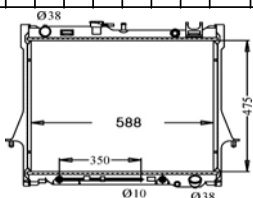

IZRD030 NA

IZRD030 NM

IZRD037 NA

IZRD037 NM

IZRD030 NA	RADIATOR 3.0 TURBO											A/T		TFR	'00-'02	8-97920-961-0			
IZRD030 NM	RADIATOR 3.0 TURBO											M/T		TFR	'00-'02	8-97920-960-0			
IZRD037 NA	RADIATOR 3.0											A/T		D-MAX	'03-'05	8-97333-349-0	8-97333-349-1	8-97333-349-3	8-98164-741-0
IZRD037 NM	RADIATOR 3.0 2WD											M/T		D-MAX	'03-'05	8-97333-350-0	8-97333-350-1	8-97333-351-2	8-98047-676-0