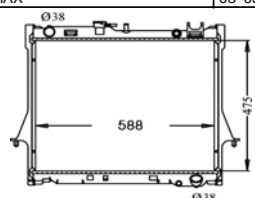

IZRD030 NA

IZRD030 NM

IZRD037 NA

IZRD037 NM

IZRD030 NA	RADIATOR 3.0 TURBO											A/T		TFR	'00-'02	8-97920-961-0			
IZRD030 NM	RADIATOR 3.0 TURBO											M/T		TFR	'00-'02	8-97920-960-0			
IZRD037 NA	RADIATOR 3.0											A/T		D-MAX	'03-'05	8-97333-349-0	8-97333-349-1	8-97333-349-3	8-98164-741-0
IZRD037 NM	RADIATOR 3.0 2WD											M/T		D-MAX	'03-'05	8-97333-350-0	8-97333-350-1	8-97333-351-2	8-98047-676-0