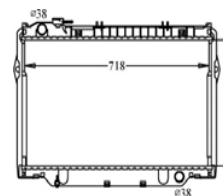

RADIATOR

FPI CODE	Description	18MM	20MM	22MM	26MM	32MM	36MM	40MM	48MM	55MM	57MM	A/T	M/T	CAR MODEL	Year	OEM1	OEM2	OEM3	OEM4
----------	-------------	------	------	------	------	------	------	------	------	------	------	-----	-----	-----------	------	------	------	------	------