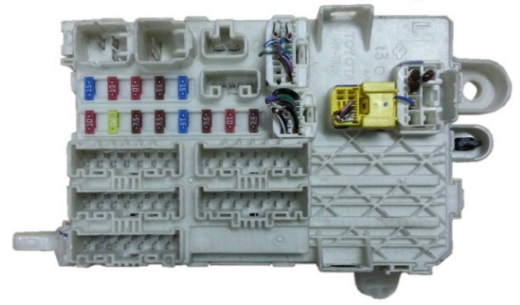

HOLDER, FUSES BOX

<p>FH-1 COLOR RED BLUE GREEN</p> 	<p>FH-2</p> 	<p>FH-3</p> 
<p>FH-3A</p> 	<p>FH-4</p> 	<p>FH-5</p> 
<p>FB-100 100A FB-150 150A FB-200 200A FB-300 300A</p> 	<p>FB-101</p> 	<p>FB-106</p>  <p>6 LINES</p>
<p>FB-108</p>  <p>8 LINES</p>	<p>FB-206</p>  <p>6 LINES</p>	<p>FB-304 (BX- 304)</p>  <p>4 LINES</p>
<p>FB-306 (BX- 306)</p>  <p>6 LINES</p>	<p>FB-308 (BX- 308)</p>  <p>8 LINES</p>	<p>FB-310 (BX- 310)</p>  <p>10 LINES</p>
<p>FB-406</p>  <p>6 LINES TOYOTA</p>	<p>FB-408</p>  <p>8 LINES TOYOTA</p>	<p>FB-504</p>  <p>4 LINES</p>

15 LINES

แผงฟิวส์ TOYOTA VIGO - แบบใส

BLOCK ASSY, FUSIBLE - TOYOTA (82620-71010)

FUSE BOX PANEL

FB-P001

HONDA

FB-P002

T/T VIGO