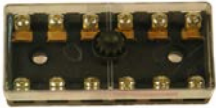

HOLDER, FUSES BOX

<p>FH-1 COLOR RED BLUE GREEN</p> 	<p>FH-2</p> 	<p>FH-3</p> 
<p>FH-3A</p> 	<p>FH-4</p> 	<p>FH-5</p> 
<p>FB-100 100A FB-150 150A FB-200 200A FB-300 300A</p> 	<p>FB-101</p> 	<p>FB-106</p>  <p>6 LINES</p>
<p>FB-108</p>  <p>8 LINES</p>	<p>FB-206</p>  <p>6 LINES</p>	<p>FB-304 (BX- 304)</p>  <p>4 LINES</p>
<p>FB-306 (BX- 306)</p>  <p>6 LINES</p>	<p>FB-308 (BX- 308)</p>  <p>8 LINES</p>	<p>FB-310 (BX- 310)</p>  <p>10 LINES</p>
<p>FB-406</p>  <p>6 LINES TOYOTA</p>	<p>FB-408</p>  <p>8 LINES TOYOTA</p>	<p>FB-504</p>  <p>4 LINES</p>

FUSES BOX

FB-506

6 LINES

FB-508

8 LINES

FB-510

10 LINES

FB-512

15 LINES

แผงฟิวส์ TOYOTA VIGO - แบบใส

BLOCK ASSY, FUSIBLE - TOYOTA (82620-71010)

FUSE BOX PANEL

FB-P001

HONDA

FB-P002

T/T VIGO