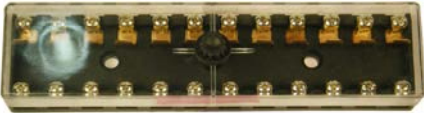

HOLDER, FUSES BOX

<p>FH-1 COLOR RED BLUE GREEN</p> 	<p>FH-2</p> 	<p>FH-3</p> 
<p>FH-3A</p> 	<p>FH-4</p> 	<p>FH-5</p> 
<p>FB-100 100A FB-150 150A FB-200 200A FB-300 300A</p> 	<p>FB-101</p> 	<p>FB-106</p>  <p>6 LINES</p>
<p>FB-108</p>  <p>8 LINES</p>	<p>FB-206</p>  <p>6 LINES</p>	<p>FB-304 (BX- 304)</p>  <p>4 LINES</p>
<p>FB-306 (BX- 306)</p>  <p>6 LINES</p>	<p>FB-308 (BX- 308)</p>  <p>8 LINES</p>	<p>FB-310 (BX- 310)</p>  <p>10 LINES</p>
<p>FB-406</p>  <p>6 LINES TOYOTA</p>	<p>FB-408</p>  <p>8 LINES TOYOTA</p>	<p>FB-504</p>  <p>4 LINES</p>

FUSES BOX

FB-506

6 LINES

FB-508

8 LINES

FB-510

10 LINES

FB-512

12 LINES

FB-706

6 LINES

FB-110

10 LINES

FB-112

12 LINES

FB-115

15 LINES

แผงฟิวส์ TOYOTA VIGO - แบบใส

BLOCK ASSY, FUSIBLE - TOYOTA (82620-71010)

FUSE BOX PANEL

FB-P001

HONDA

FB-P002

T/T VIGO