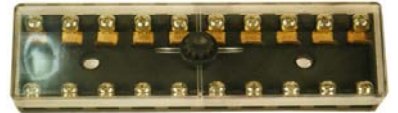

HOLDER, FUSES BOX

<p>FH-1 COLOR RED BLUE GREEN</p> 	<p>FH-2</p> 	<p>FH-3</p> 
<p>FH-3A</p> 	<p>FH-4</p> 	<p>FH-5</p> 
<p>FB-100 100A FB-150 150A FB-200 200A FB-300 300A</p> 	<p>FB-101</p> 	<p>FB-106</p>  <p>6 LINES</p>
<p>FB-108</p>  <p>8 LINES</p>	<p>FB-206</p>  <p>6 LINES</p>	<p>FB-304 (BX- 304)</p>  <p>4 LINES</p>
<p>FB-306 (BX- 306)</p>  <p>6 LINES</p>	<p>FB-308 (BX- 308)</p>  <p>8 LINES</p>	<p>FB-310 (BX- 310)</p>  <p>10 LINES</p>
<p>FB-406</p>  <p>6 LINES TOYOTA</p>	<p>FB-408</p>  <p>8 LINES TOYOTA</p>	<p>FB-504</p>  <p>4 LINES</p>

FUSES BOX

FB-506

6 LINES

FB-508

8 LINES

FB-510

10 LINES

FB-512

12 LINES

FB-706

6 LINES

FB-110

10 LINES

FB-112

12 LINES

FB-115

15 LINES

แผงฟิวส์ TOYOTA VIGO - แบบใส

BLOCK ASSY, FUSIBLE - TOYOTA (82620-71010)

FUSE BOX PANEL

FB-P001

HONDA

FB-P002

T/T VIGO