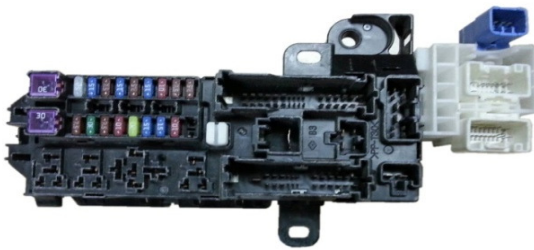

HOLDER, FUSES BOX

<p>FH-1 COLOR RED BLUE GREEN</p> 	<p>FH-2</p> 	<p>FH-3</p> 
<p>FH-3A</p> 	<p>FH-4</p> 	<p>FH-5</p> 
<p>FB-100 100A FB-150 150A FB-200 200A FB-300 300A</p> 	<p>FB-101</p> 	<p>FB-106</p>  <p>6 LINES</p>
<p>FB-108</p>  <p>8 LINES</p>	<p>FB-206</p>  <p>6 LINES</p>	<p>FB-304 (BX- 304)</p>  <p>4 LINES</p>
<p>FB-306 (BX- 306)</p>  <p>6 LINES</p>	<p>FB-308 (BX- 308)</p>  <p>8 LINES</p>	<p>FB-310 (BX- 310)</p>  <p>10 LINES</p>
<p>FB-406</p>  <p>6 LINES TOYOTA</p>	<p>FB-408</p>  <p>8 LINES TOYOTA</p>	<p>FB-504</p>  <p>4 LINES</p>

15 LINES

แผงฟิวส์ TOYOTA VIGO - แบบใส

BLOCK ASSY, FUSIBLE - TOYOTA (82620-71010)

FUSE BOX PANEL

FB-P001

HONDA

FB-P002

T/T VIGO

FB-P003

FB-P004

FB-P005

FB-P006

FB-P007

FB-P008

FB-P009