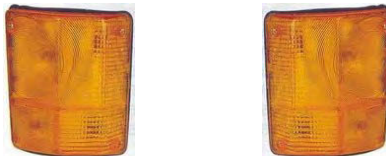

HINO GD,FF
'84-'86

RH: 81510-1110
LH: 81520-1040