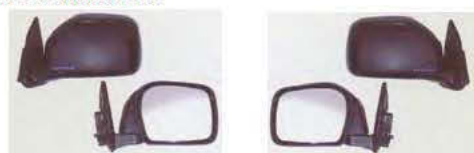

133 DOOR MIRROR CP

MIGHTY  
'95-'96  
RH: 87910-35291-4  
LH: 87940-35400-1

134 DOOR MIRROR

HIACE LH113  
RH: TYMR065 RA  
LH: TYMR065 LA

135 DOOR MIRROR CHROME

HIACE LH113  
'95-'96  
RH:  
LH:

136 DOOR MIRROR