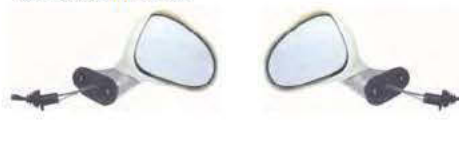

11 DOOR MIRROR

NUBIRA III / OPTRA
'03-'06

RH:
LH:

12 DOOR MIRROR

MATIZ
'01

RH:
LH: