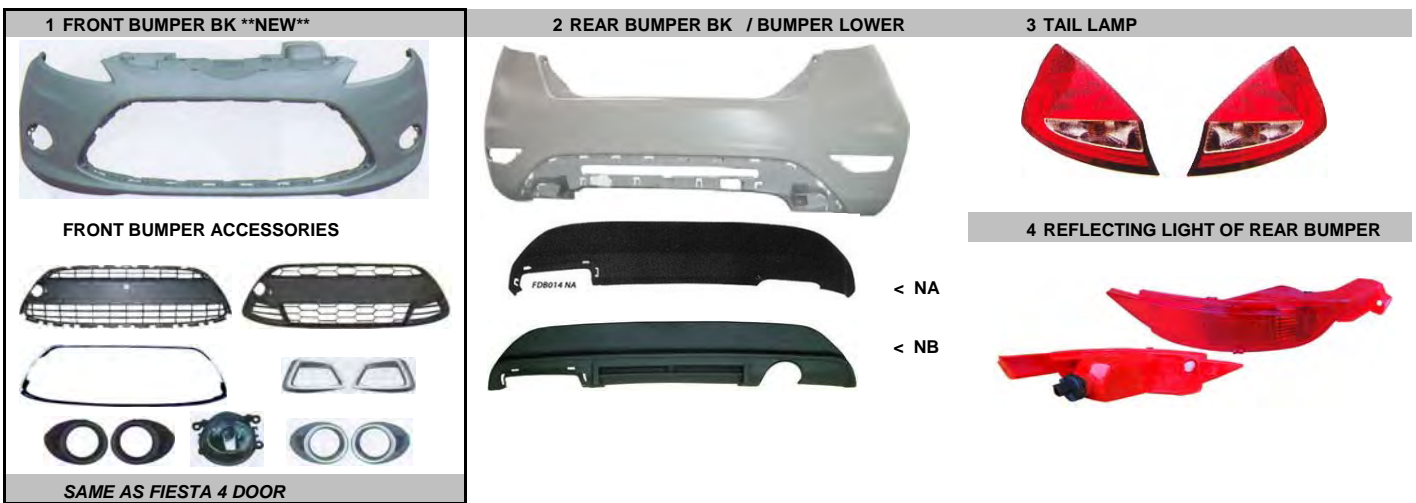

FORD FIESTA 3 - 5 DOOR 2009-2010 SPORT OR TITANIUM

NO	CODE	DESCRIPTION	PATTERN	MODEL	YEAR	OEM	PCS	M3	N.W.	GW	PART LINK
1	FDB015 NA	FRONT BUMPER BK		FIESTA	09-10	8A61-17757-B1	1	0.0600	4.50	5.00	
2	FDB014 NA	REAR BUMPER BK		FIESTA	09-10	8A61-17906-BGXWAA	1	0.0600	4.00	5.00	
	FDP014 NA	REAR BUMPER LOWER		FIESTA	09-10	8A61-17D781-AB5ZT	1				
	FDP014 NB	REAR BUMPER LOWER	SPORT	FIESTA	09-10	8A69-17D881-	1				
3	FDL013 LA	TAIL LAMP		FIESTA	09-10	8A61-13404-A	1				
	FDL013 RA	TAIL LAMP		FIESTA	09-10	8A61-13405-A	1				
4	FDR013 LA	REFLECTOR BUMPER WITH FOG LAMP LH CLEAR/RED	3 & 5 DOOR	FIESTA	09-10	8A69-13A603-A	1				
	FDR013 RA	REFLECTOR BUMPER RH CLEAR/RED	3 & 5 DOOR	FIESTA	09-10	8A69-13A602-A	1				