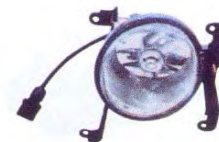

6 FOG LAMP

NO	CODE	DESCRIPTION	PATTERN	MODEL	YEAR	OEM	PCS	M3	N.W.	GW	PART LINK
4	HYHL065 RA	HEAD LAMP RH		METRIX	'06-'07	92102-17610	6	0.0800	6.00	8.00	
	HYHL065 LA	HEAD LAMP LH		METRIX	'06-'07	92101-17610	6	0.0800	6.00	8.00	
5	HYL065 RA	TAIL LAMP RH		METRIX	'06-'07	92402-17610	20	0.1500	8.00	10.00	
	HYL065 LA	TAIL LAMP LH		METRIX	'06-'07	92401-17610	20	0.1500	8.00	10.00	
6	HYFL065 RA	FOG LAMP RH		METRIX	06-'07	92202-17600	10	0.1380	8.00	10.00	
	HYFL065 LA	FOG LAMP LH		METRIX	06-'07	92201-17600	10	0.1380	8.00	10.00