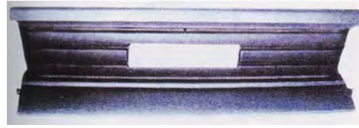

MAZDA E-2200 '1996-'1999

1 FRONT BUMPER

2. GRILLE

3. H/L DOOR

NO	CODE	DESCRIPTION	PATTERN	MODEL	YEAR	OEM	PCS	M3	N.W.	GW	PART LINK
1	MZB021 NA	FRONT BUMPER		E-2200	'96-'99	S417-50-030	1	0.4000	3.50	4.00	
2	MZG021 NA	GRILLE P-BLACK		E-2200	'96-'99	S416-50-711					
	MZG021 NB	GRILLE CP/BK		E-2200	96-99	S416-50-711					
3	MZD022 RA	H/L DOOR W/CORNER LAMP BK		E-2200	'96-'99	S416-51-060A					
	MZD022 LA	H/L DOOR W/CORNER LAMP BK		E-2200	'96-'99	S416-51-070A					
	MZD022 LB	H/L DOOR W/CORNER LAMP CP		E-2200	96-99	S416-51-070A					
	MZD022 RB	H/L DOOR W/CORNER LAMP CP		E-2200	96-99	S416-51-060A					