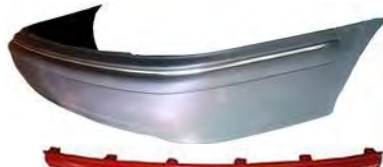

NISSAN SUNNY NEO N16 '2001-'2003 / NISSAN ALMERA '2002

1 F.BUMPER NEO (COMPLETE STRIP)

2 R.BUMPER NEO (COMPLETE STRIP)

3 F.BUMPER ALMERA

NO	CODE	DESCRIPTION	PATTERN	MODEL	YEAR	OEM	PCS	M3	N.W.	GW	PART LINK
1	NSB089 NA	F.BUMPER BK WITH CP MOULDING	PRIME/BK	SUNNY NEO	'00	62022-8M425	5	0.3000	16.00	20.00	
	NSB089 NB	FRONT BUMPER W/O CP MOULDING		SUNNY NEO	'01						
2	NSB090 NA	R. BUMPER WITH CP MOULDING	PRIME/BK	SUNNY NEO	'00	85022-8M140	5	0.3000	16.00	20.00	
	NSB090 NB	REAR BUMPER W/O CP MOULDING		SUNNY NEO	'01						
	NSBS090 CA	R.BUMPER STRIP CENTER		SUNNY	00-'03	85070-8M060	5	0.0100	1.00	1.50	
	NSBS090 LA	R.BUMPER STRIP LA		SUNNY	00-'03	85075-8M060	5	0.0100	1.00	1.50	
	NSBS090 RA	R.BUMPER STRIP RA		SUNNY	00-'03	85074-8M060	0	0.0000	0.00	0.00	
3	NSB091 NA	F.BUMPER		ALMERA	'02-'03	62022-8M125	5	0.4000	20.00	22.00	