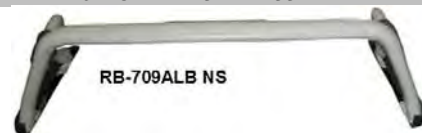

## NISSAN FRONTIER '2001-'2004 / NISSAN RONIZ '2002-'2004

**1 ROLL BAR STANLESS**

**2 ROLL BAR STANLESS**

**3 ROLL BAR STANLESS**

NO	CODE	DESCRIPTION	PATTERN	MODEL	YEAR	OEM	PCS	M3	N.W.	GW	PART LINK
1	RB-709SSB NS	SPORT ROLL BAR STANLESS		FRONTIER	'01-'04						
2	RB-702B NS	MULTI FRAME ROLLBAR 2.5 "		FRONTIER	'01-'04						
3	RB-709ALB NS	SPORT ROLL BAR ALUMINIUM TYPE		FRONTIER	'01-'04						