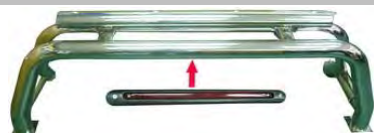

4 AREA ROLL BAR A1