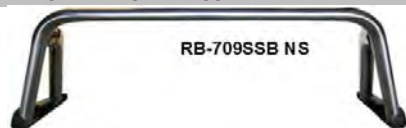

## NISSAN FRONTIER '2001-'2004 / NISSAN RONIZ '2002-'2004

**1 ROLL BAR STANLESS**

**2 ROLL BAR STANLESS**

**3 ROLL BAR STANLESS**

NO	CODE	DESCRIPTION	PATTERN	MODEL	YEAR	OEM	PCS	M3	N.W.	GW	PART LINK
1	RB-709SSB NS	SPORT ROLL BAR STANLESS		FRONTIER	'01-'04						
2	RB-702B NS	MULTI FRAME ROLLBAR 2.5 "		FRONTIER	'01-'04						
3	RB-709ALB NS	SPORT ROLL BAR ALUMINIUM TYPE		FRONTIER	'01-'04						