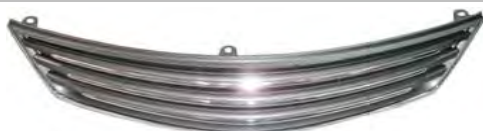

4 GRILLE CP/GYM(HORIZONTAL)

NO	CODE	DESCRIPTION	PATTERN	MODEL	YEAR	OEM	PCS	M3	N.W.	GW	PART LINK
4	TYG263 NA	GRILLE CP/GYM(HORIZONTAL)		ALLION	'07-'10	08423-20100(LK)/GG210-05250					
5	TYG263 NC	GRILL ALL CP (HORIZONTAL)		ALLION	'07-'10	08423-20100(LK)/GG2210-05250					
6	TYG264 NA	GRILLE BK (MESH)		ALLION	'07-'10	53111-20A70