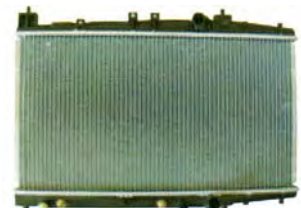

13 RADIATOR AUTOMATIC

NO	CODE	DESCRIPTION	PATTERN	MODEL	YEAR	OEM	PCS	M3	N.W.	GW	PART LINK
10	16711-21030	FAN SHROUD		ECHO	99-03	16711-21030					
11	16363-23030	FAN MOTOR		ECHO	99-03	16363-23030					
12	TYRD043 NA	RADIATOR MANUAL		ECHO	99-03	16400-21100					
13	TYRD043 NB	RADIATOR AUTOMATIC		ECHO	99-03	04001-51221