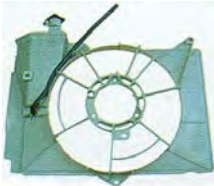

10 FAN SHROUD

NO	CODE	DESCRIPTION	PATTERN	MODEL	YEAR	OEM	PCS	M3	N.W.	GW	PART LINK
10	16711-21030	FAN SHROUD		ECHO	99-03	16711-21030					
11	16363-23030	FAN MOTOR		ECHO	99-03	16363-23030					
12	TYRD043 NA	RADIATOR MANUAL		ECHO	99-03	16400-21100					
13	TYRD043 NB	RADIATOR AUTOMATIC		ECHO	99-03	04001-51221